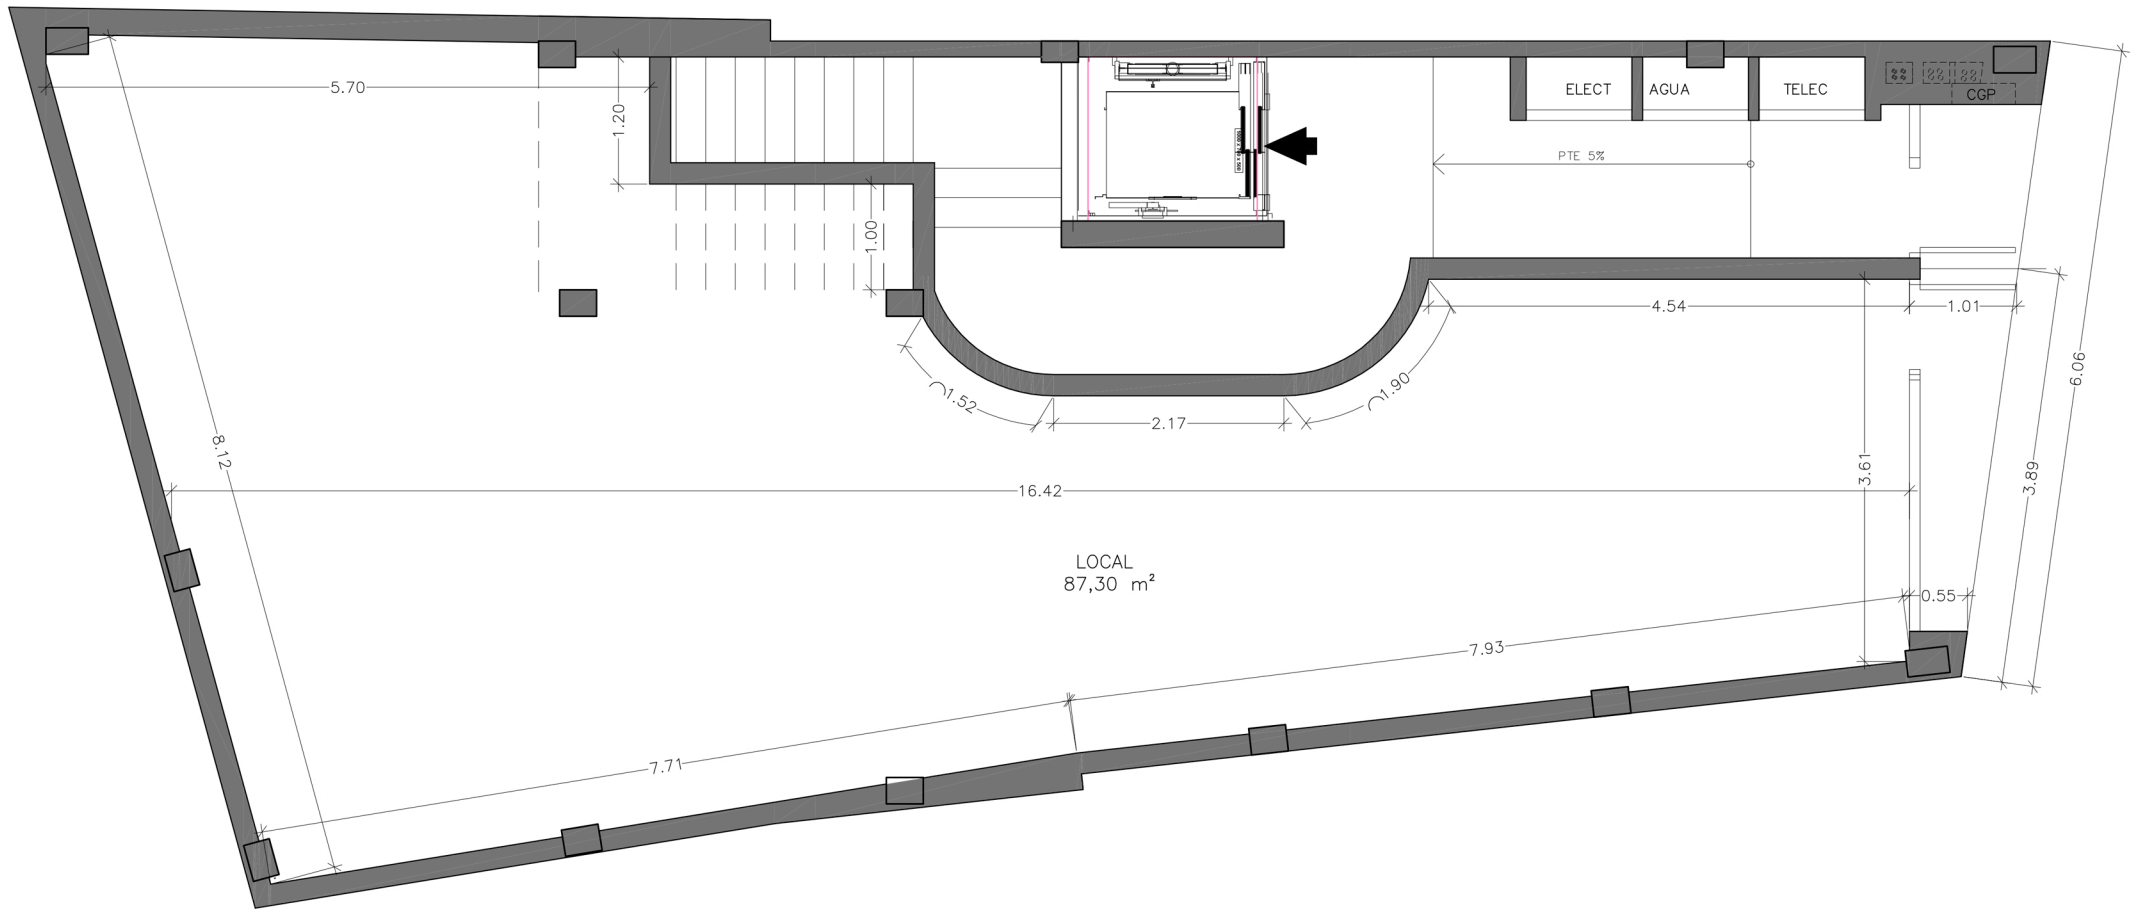

SUPERFICIE ÚTIL= 87,30 m². SUPERFICIE CONSTRUIDA= 100 m²

LOCAL - BAJO

[3 VIVIENDAS Y LOCAL EN AV. JUAN CARLOS I, 15]

bavinor
PROMOCIONES INMOBILIARIAS - VENTAS
T.y F. 968 631 053 M. 646 96 95 07
www.bavinor.es